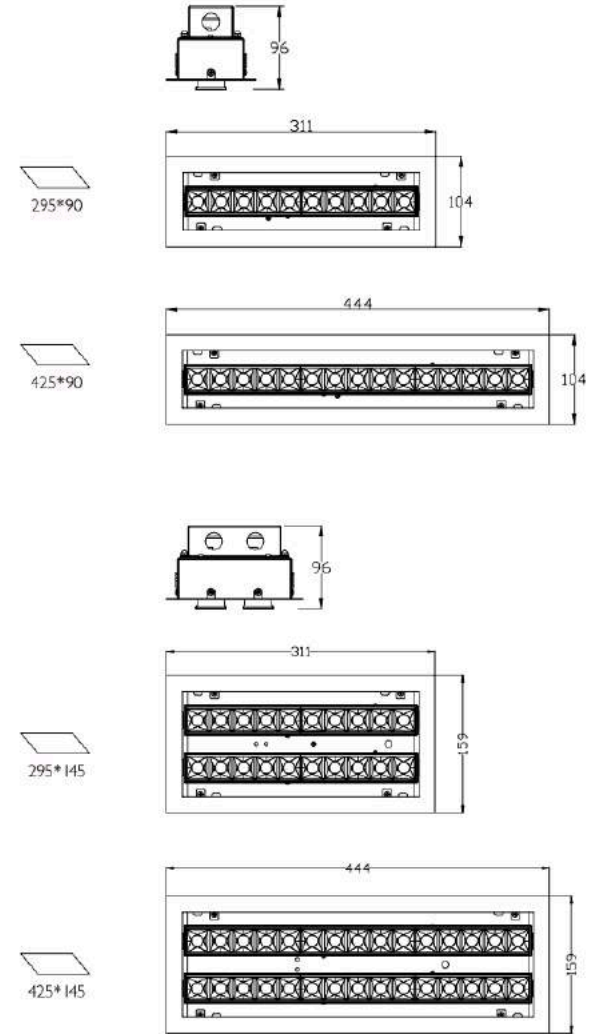

Adjustable griller light

Item No.	Power	LEDs	CRI	Beam angle	Lm/w	CCT
KLM-XTD04-20W	20W	OSRAM	>90	15° 30° 45°	90lm/w	2700~6500K
KLM-XTD04-30W	30W	OSRAM	>90	15° 30° 45°	90lm/w	2700~6500K
KLM-XTD04-40W	2*20W	OSRAM	>90	15° 30° 45°	90lm/w	2700~6500K
KLM-XTD04-60W	2*30W	OSRAM	>90	15° 30° 45°	90lm/w	2700~6500K