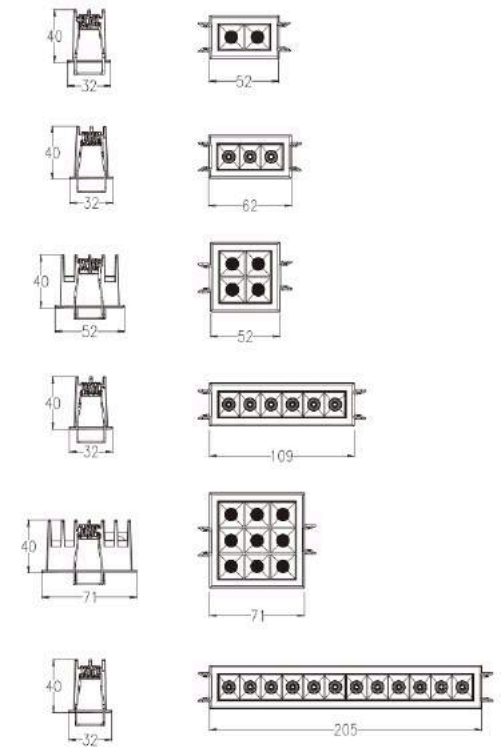

37*37

68*37

140*37

273*37

405*37

Recessed

Item No.	Power	LEDs	CRI	Beam angle	Lm/w	CCT
KLM-XTD-2W	2W	OSRAM	>90	15° 30° 45°	90lm/w	2700~6500K
KLM-XTD-4W	4W	OSRAM	>90	15° 30° 45°	90lm/w	2700~6500K
KLM-XTD-10W	10W	OSRAM	>90	15° 30° 45°	90lm/w	2700~6500K
KLM-XTD-20W	20W	OSRAM	>90	15° 30° 45°	90lm/w	2700~6500K
KLM-XTD-30W	30W	OSRAM	>90	15° 30° 45°	90lm/w	2700~6500K

Mini Size

Item No.	Power	LEDs	CRI	Beam angle	Lm/w	CCT
KLM-XTD-MINI-2W	3W	OSRAM	>90	30° 60°	90lm/w	2700~6500K
KLM-XTD-MINI-5W	5W	OSRAM	>90	30° 60°	90lm/w	2700~6500K
KLM-XTD-MINI-6W	6W	OSRAM	>90	30° 60°	90lm/w	2700~6500K
KLM-XTD-MINI-9W	9W	OSRAM	>90	30° 60°	90lm/w	2700~6500K
KLM-XTD-MINI-12W	12W	OSRAM	>90	30° 60°	90lm/w	2700~6500K
KLM-XTD-MINI-16W	16W	OSRAM	>90	30° 60°	90lm/w	2700~6500K

140*37

273*37

405*37

Surface

Item No.	Power	CRI	Beam angle	Lm/w	CCT	Size
KLM-052C-5	10W	>90	15° 30° 45°	90lm/w	2700~6500K	140*37*86mm
KLM-052C-10	20W	>90	15° 30° 45°	90lm/w	2700~6500K	272*37*86mm
KLM-052C-15	30W	>90	15° 30° 45°	90lm/w	2700~6500K	405*37*86mm

Adjustable light

Item No.	Power	LEDs	CRI	Beam angle	Lm/w	CCT	Size	Cut hole
KLM-XTD03-10W	10W	OSRAM	>90	15° 30° 45°	90lm/w	2700~6500K	168*75*h48mm	155*60mm
KLM-XTD03-2*10W	20W	OSRAM	>90	15° 30° 45°	90lm/w	2700~6500K	302*75*h48mm	290*60mm
KLM-XTD03-3*10W	30W	OSRAM	>90	15° 30° 45°	90lm/w	2700~6500K	435*75*h48mm	420*60mm