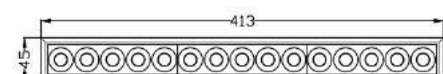

Recessed

Item No.	Power	LEDs	CRI	Beam angle	Lm/w	CCT
KLM-XTDAI-01	2W	OSRAM	>90	15° 30° 45°	90lm/w	2700~6500K
KLM-XTDAI-02	4W	OSRAM	>90	15° 30° 45°	90lm/w	2700~6500K
KLM-XTDAI-05	10W	OSRAM	>90	15° 30° 45°	90lm/w	2700~6500K
KLM-XTDAI-10	20W	OSRAM	>90	15° 30° 45°	90lm/w	2700~6500K
KLM-XTDAI-15	30W	OSRAM	>90	15° 30° 45°	90lm/w	2700~6500K

37*37

68*37

140*37

273*37

405*37

Recessed

Item No.	Power	LEDs	CRI	Beam angle	Lm/w	CCT
KLM-XTD-2W	2W	OSRAM	>90	15° 30° 45°	90lm/w	2700~6500K
KLM-XTD-4W	4W	OSRAM	>90	15° 30° 45°	90lm/w	2700~6500K
KLM-XTD-10W	10W	OSRAM	>90	15° 30° 45°	90lm/w	2700~6500K
KLM-XTD-20W	20W	OSRAM	>90	15° 30° 45°	90lm/w	2700~6500K
KLM-XTD-30W	30W	OSRAM	>90	15° 30° 45°	90lm/w	2700~6500K

Mini Size

Item No.	Power	LEDs	CRI	Beam angle	Lm/w	CCT
KLM-XTD-MINI-2W	3W	OSRAM	>90	30° 60°	90lm/w	2700~6500K
KLM-XTD-MINI-5W	5W	OSRAM	>90	30° 60°	90lm/w	2700~6500K
KLM-XTD-MINI-6W	6W	OSRAM	>90	30° 60°	90lm/w	2700~6500K
KLM-XTD-MINI-9W	9W	OSRAM	>90	30° 60°	90lm/w	2700~6500K
KLM-XTD-MINI-12W	12W	OSRAM	>90	30° 60°	90lm/w	2700~6500K
KLM-XTD-MINI-16W	16W	OSRAM	>90	30° 60°	90lm/w	2700~6500K