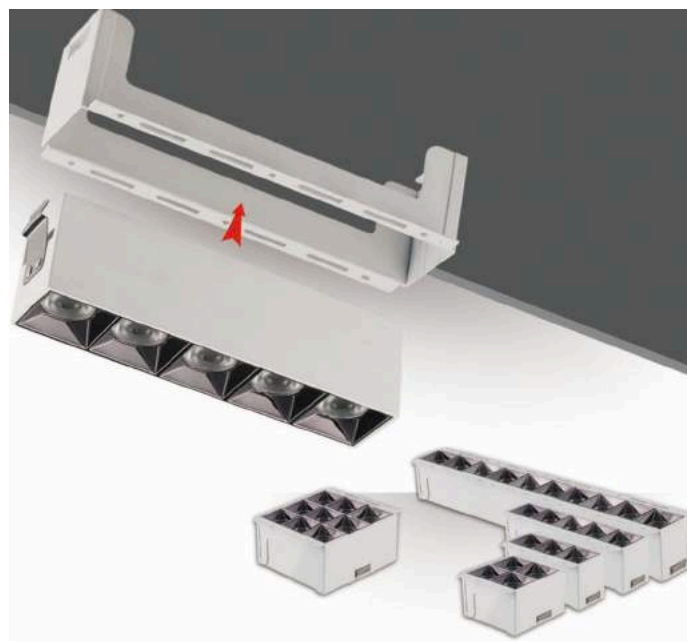

Trimless

Item No.	Power	LEDs	CRI	Beam angle	Lm/w	CCT
KLM-XTD3-9W	9W	OSRAM	>90	15° / 24° / 38° / 50° 50*50 70*70 / 35*70° Oval wall washer	90lm/w	2700~6500K
KLM-XTD3-12W	12W	OSRAM	>90	15° / 24° / 38° / 50° 50*50 70*70 / 35*70° Oval wall washer	90lm/w	2700~6500K
KLM-XTD3-15W	15W	OSRAM	>90	15° / 24° / 38° / 50° 50*50 70*70 / 35*70° Oval wall washer	90lm/w	2700~6500K
KLM-XTD3-27W	27W	OSRAM	>90	15° / 24° / 38° / 50° 50*50 70*70 / 35*70° Oval wall washer	90lm/w	2700~6500K
KLM-XTD3-30W	30W	OSRAM	>90	15° / 24° / 38° / 50° 50*50 70*70 / 35*70° Oval wall washer	90lm/w	2700~6500K