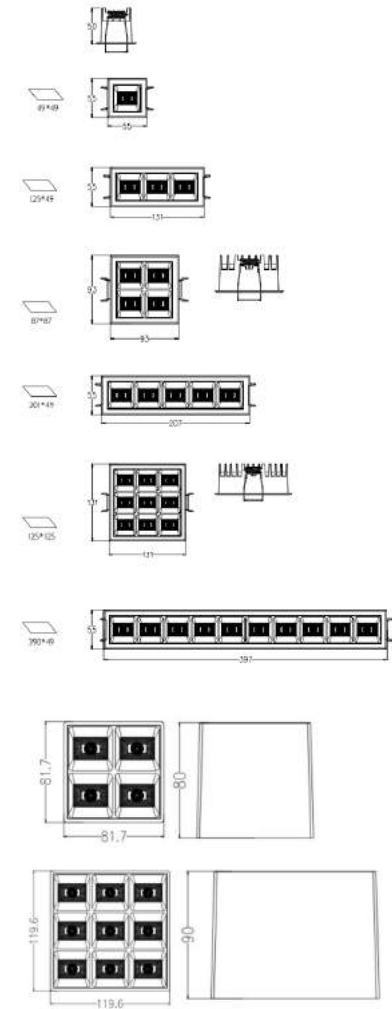

Surface

Item No.	Power	LEDs	CRI	Beam angle	Lm/w	CCT
KLM-XTD2-4W	4W	OSRAM	>90	15° / 24° / 38° / 50° 50*50	90lm/w	2700~6500K
KLM-XTD2-12W	12W	OSRAM	>90	15° / 24° / 38° / 50° 50*50	90lm/w	2700~6500K
KLM-XTD2-15W	15W	OSRAM	>90	15° / 24° / 38° / 50° 50*50	90lm/w	2700~6500K
KLM-XTD2-20W	20W	OSRAM	>90	15° / 24° / 38° / 50° 50*50	90lm/w	2700~6500K
KLM-XTD2-36W	36W	OSRAM	>90	15° / 24° / 38° / 50° 50*50	90lm/w	2700~6500K
KLM-XTD2-40W	40W	OSRAM	>90	15° / 24° / 38° / 50° 50*50	90lm/w	2700~6500K
KLM-MD004-15W	15W	OSRAM	>90	15° / 24° / 38° / 50° 50*50	90lm/w	2700~6500K
KLM-MD009-36W	36W	OSRAM	>90	15° / 24° / 38° / 50° 50*50	90lm/w	2700~6500K