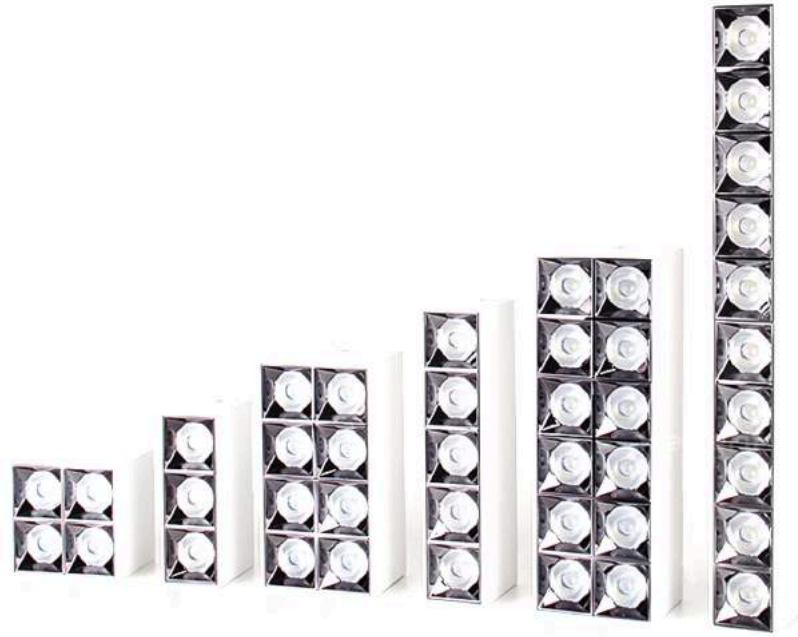

Wall Washer

5 LED | 10W

10 LED | 20W

15 LED | 30W

Item No.	Power	LEDs	CRI	Beam angle	Lm/w	CCT
KLM-XTD05-10W	10W	OSRAM	>90	Wall washer	90lm/w	2700~6500K
KLM-XTD05-20W	20W	OSRAM	>90	Wall washer	90lm/w	2700~6500K
KLM-XTD05-30W	30W	OSRAM	>90	Wall washer	90lm/w	2700~6500K

140*37

273*37

405*37

Surface

Item No.	Power	CRI	Beam angle	Lm/w	CCT	Size
KLM-052C-5	10W	>90	15° 30° 45°	90lm/w	2700~6500K	140*37*86mm
KLM-052C-10	20W	>90	15° 30° 45°	90lm/w	2700~6500K	272*37*86mm
KLM-052C-15	30W	>90	15° 30° 45°	90lm/w	2700~6500K	405*37*86mm

Surface

Item No.	Power	CRI	Beam angle	Lm/w	CCT	Size
KLM-M901-3W	3W	>90	15° / 24° / 38° / 50° 50*50	90lm/w	2700~6500K	42*42*66mm
KLM-M903-12W	12W	>90	15° / 24° / 38° / 50° 50*50	90lm/w	2700~6500K	120*42*66mm
KLM-M905-20W	20W	>90	15° / 24° / 38° / 50° 50*50	90lm/w	2700~6500K	195*42*66mm
KLM-M9010-40W	40W	>90	15° / 24° / 38° / 50° 50*50	90lm/w	2700~6500K	385*42*66mm
KLM-M904-12W	12W	>90	15° / 24° / 38° / 50° 50*50	90lm/w	2700~6500K	82*82*66mm
KLM-M908-25W	25W	>91	15° / 24° / 38° / 50° 50*50	90lm/w	2700~6500K	158*82*66mm
KLM-M908-30W	30W	>92	15° / 24° / 38° / 50° 50*50	90lm/w	2700~6500K	234*82*66mm

Adjustable light

Item No.	Power	LEDs	CRI	Beam angle	Lm/w	CCT	Size	Cut hole
KLM-XTD03-10W	10W	OSRAM	>90	15° 30° 45°	90lm/w	2700~6500K	168*75*h48mm	155*60mm
KLM-XTD03-2*10W	20W	OSRAM	>90	15° 30° 45°	90lm/w	2700~6500K	302*75*h48mm	290*60mm
KLM-XTD03-3*10W	30W	OSRAM	>90	15° 30° 45°	90lm/w	2700~6500K	435*75*h48mm	420*60mm