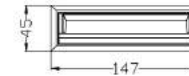

Mini Size

Item No.	Power	LEDs	CRI	Beam angle	Lm/w	CCT
KLM-XTD-MINI-2W	3W	OSRAM	>90	30° 60°	90lm/w	2700~6500K
KLM-XTD-MINI-5W	5W	OSRAM	>90	30° 60°	90lm/w	2700~6500K
KLM-XTD-MINI-6W	6W	OSRAM	>90	30° 60°	90lm/w	2700~6500K
KLM-XTD-MINI-9W	9W	OSRAM	>90	30° 60°	90lm/w	2700~6500K
KLM-XTD-MINI-12W	12W	OSRAM	>90	30° 60°	90lm/w	2700~6500K
KLM-XTD-MINI-16W	16W	OSRAM	>90	30° 60°	90lm/w	2700~6500K

Wall Washer

5 LED | 10W

10 LED | 20W

15 LED | 30W

Item No.	Power	LEDs	CRI	Beam angle	Lm/w	CCT
KLM-XTD05-10W	10W	OSRAM	>90	Wall washer	90lm/w	2700~6500K
KLM-XTD05-20W	20W	OSRAM	>90	Wall washer	90lm/w	2700~6500K
KLM-XTD05-30W	30W	OSRAM	>90	Wall washer	90lm/w	2700~6500K

140*37

273*37

405*37

Surface

Item No.	Power	CRI	Beam angle	Lm/w	CCT	Size
KLM-052C-5	10W	>90	15° 30° 45°	90lm/w	2700~6500K	140*37*86mm
KLM-052C-10	20W	>90	15° 30° 45°	90lm/w	2700~6500K	272*37*86mm
KLM-052C-15	30W	>90	15° 30° 45°	90lm/w	2700~6500K	405*37*86mm