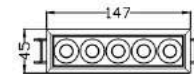

Recessed

Item No.	Power	LEDs	CRI	Beam angle	Lm/w	CCT
KLM-XTDAI-01	2W	OSRAM	>90	15° 30° 45°	90lm/w	2700~6500K
KLM-XTDAI-02	4W	OSRAM	>90	15° 30° 45°	90lm/w	2700~6500K
KLM-XTDAI-05	10W	OSRAM	>90	15° 30° 45°	90lm/w	2700~6500K
KLM-XTDAI-10	20W	OSRAM	>90	15° 30° 45°	90lm/w	2700~6500K
KLM-XTDAI-15	30W	OSRAM	>90	15° 30° 45°	90lm/w	2700~6500K

37*37

68*37

140*37

273*37

405*37

Recessed

Item No.	Power	LEDs	CRI	Beam angle	Lm/w	CCT
KLM-XTD-2W	2W	OSRAM	>90	15° 30° 45°	90lm/w	2700~6500K
KLM-XTD-4W	4W	OSRAM	>90	15° 30° 45°	90lm/w	2700~6500K
KLM-XTD-10W	10W	OSRAM	>90	15° 30° 45°	90lm/w	2700~6500K
KLM-XTD-20W	20W	OSRAM	>90	15° 30° 45°	90lm/w	2700~6500K
KLM-XTD-30W	30W	OSRAM	>90	15° 30° 45°	90lm/w	2700~6500K

Mini Size

Item No.	Power	LEDs	CRI	Beam angle	Lm/w	CCT
KLM-XTD-MINI-2W	3W	OSRAM	>90	30° 60°	90lm/w	2700~6500K
KLM-XTD-MINI-5W	5W	OSRAM	>90	30° 60°	90lm/w	2700~6500K
KLM-XTD-MINI-6W	6W	OSRAM	>90	30° 60°	90lm/w	2700~6500K
KLM-XTD-MINI-9W	9W	OSRAM	>90	30° 60°	90lm/w	2700~6500K
KLM-XTD-MINI-12W	12W	OSRAM	>90	30° 60°	90lm/w	2700~6500K
KLM-XTD-MINI-16W	16W	OSRAM	>90	30° 60°	90lm/w	2700~6500K