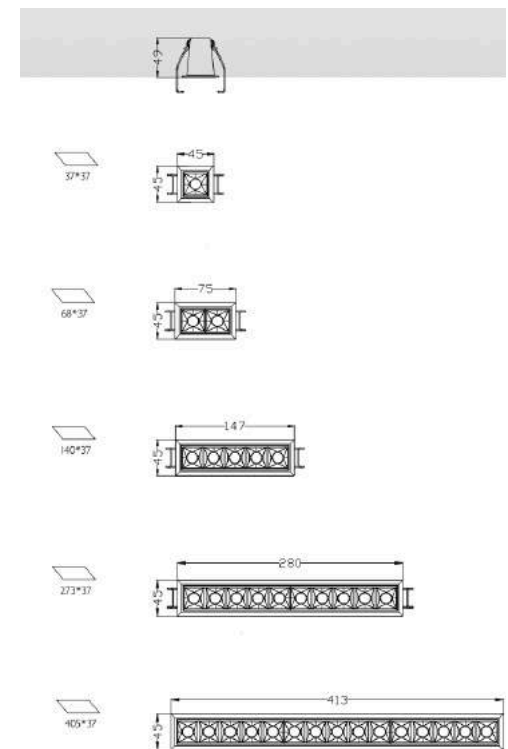

37*37

68*37

140*37

273*37

405*37

Recessed

Item No.	Power	LEDs	CRI	Beam angle	Lm/w	CCT
KLM-XTD-2W	2W	OSRAM	>90	15° 30° 45°	90lm/w	2700~6500K
KLM-XTD-4W	4W	OSRAM	>90	15° 30° 45°	90lm/w	2700~6500K
KLM-XTD-10W	10W	OSRAM	>90	15° 30° 45°	90lm/w	2700~6500K
KLM-XTD-20W	20W	OSRAM	>90	15° 30° 45°	90lm/w	2700~6500K
KLM-XTD-30W	30W	OSRAM	>90	15° 30° 45°	90lm/w	2700~6500K

Mini Size

Item No.	Power	LEDs	CRI	Beam angle	Lm/w	CCT
KLM-XTD-MINI-2W	3W	OSRAM	>90	30° 60°	90lm/w	2700~6500K
KLM-XTD-MINI-5W	5W	OSRAM	>90	30° 60°	90lm/w	2700~6500K
KLM-XTD-MINI-6W	6W	OSRAM	>90	30° 60°	90lm/w	2700~6500K
KLM-XTD-MINI-9W	9W	OSRAM	>90	30° 60°	90lm/w	2700~6500K
KLM-XTD-MINI-12W	12W	OSRAM	>90	30° 60°	90lm/w	2700~6500K
KLM-XTD-MINI-16W	16W	OSRAM	>90	30° 60°	90lm/w	2700~6500K

140*37

273*37

405*37

Surface

Item No.	Power	CRI	Beam angle	Lm/w	CCT	Size
KLM-052C-5	10W	>90	15° 30° 45°	90lm/w	2700~6500K	140*37*86mm
KLM-052C-10	20W	>90	15° 30° 45°	90lm/w	2700~6500K	272*37*86mm
KLM-052C-15	30W	>90	15° 30° 45°	90lm/w	2700~6500K	405*37*86mm