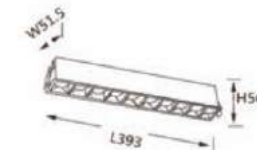

Trimless

Item No.	Power	LEDs	CRI	Beam angle	Lm/w	CCT
KLM-XTD3-9W	9W	OSRAM	>90	15° / 24° / 38° / 50° 50*50 70*70 / 35*70° Oval wall washer	90lm/w	2700~6500K
KLM-XTD3-12W	12W	OSRAM	>90	15° / 24° / 38° / 50° 50*50 70*70 / 35*70° Oval wall washer	90lm/w	2700~6500K
KLM-XTD3-15W	15W	OSRAM	>90	15° / 24° / 38° / 50° 50*50 70*70 / 35*70° Oval wall washer	90lm/w	2700~6500K
KLM-XTD3-27W	27W	OSRAM	>90	15° / 24° / 38° / 50° 50*50 70*70 / 35*70° Oval wall washer	90lm/w	2700~6500K
KLM-XTD3-30W	30W	OSRAM	>90	15° / 24° / 38° / 50° 50*50 70*70 / 35*70° Oval wall washer	90lm/w	2700~6500K