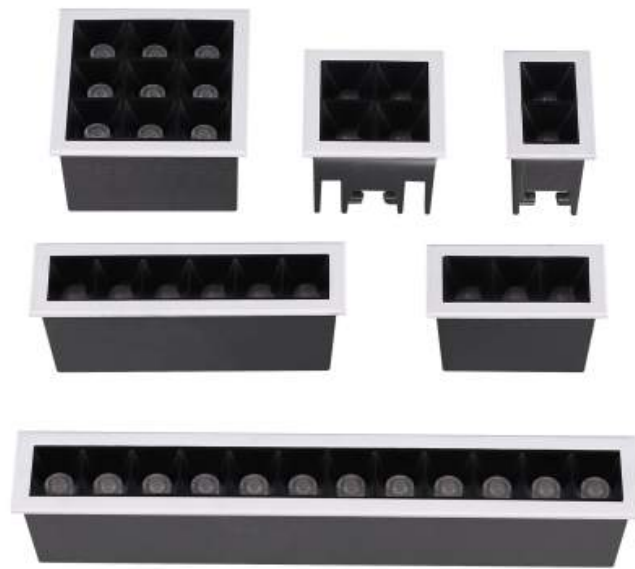

Recessed

Item No.	Power	LEDs	CRI	Beam angle	Lm/w	CCT
KLM-XTDAI-01	2W	OSRAM	>90	15° 30° 45°	90lm/w	2700~6500K
KLM-XTDAI-02	4W	OSRAM	>90	15° 30° 45°	90lm/w	2700~6500K
KLM-XTDAI-05	10W	OSRAM	>90	15° 30° 45°	90lm/w	2700~6500K
KLM-XTDAI-10	20W	OSRAM	>90	15° 30° 45°	90lm/w	2700~6500K
KLM-XTDAI-15	30W	OSRAM	>90	15° 30° 45°	90lm/w	2700~6500K

37*37

68*37

140*37

273*37

405*37

Recessed

Item No.	Power	LEDs	CRI	Beam angle	Lm/w	CCT
KLM-XTD-2W	2W	OSRAM	>90	15° 30° 45°	90lm/w	2700~6500K
KLM-XTD-4W	4W	OSRAM	>90	15° 30° 45°	90lm/w	2700~6500K
KLM-XTD-10W	10W	OSRAM	>90	15° 30° 45°	90lm/w	2700~6500K
KLM-XTD-20W	20W	OSRAM	>90	15° 30° 45°	90lm/w	2700~6500K
KLM-XTD-30W	30W	OSRAM	>90	15° 30° 45°	90lm/w	2700~6500K

Mini Size

Item No.	Power	LEDs	CRI	Beam angle	Lm/w	CCT
KLM-XTD-MINI-2W	3W	OSRAM	>90	30° 60°	90lm/w	2700~6500K
KLM-XTD-MINI-5W	5W	OSRAM	>90	30° 60°	90lm/w	2700~6500K
KLM-XTD-MINI-6W	6W	OSRAM	>90	30° 60°	90lm/w	2700~6500K
KLM-XTD-MINI-9W	9W	OSRAM	>90	30° 60°	90lm/w	2700~6500K
KLM-XTD-MINI-12W	12W	OSRAM	>90	30° 60°	90lm/w	2700~6500K
KLM-XTD-MINI-16W	16W	OSRAM	>90	30° 60°	90lm/w	2700~6500K