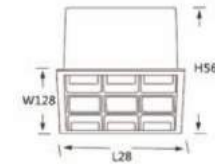

Trimless

Item No.	Power	LEDs	CRI	Beam angle	Lm/w	CCT
KLM-XTD3-9W	9W	OSRAM	>90	15° / 24° / 38° / 50° 50*50 70*70 / 35*70° Oval wall washer	90lm/w	2700~6500K
KLM-XTD3-12W	12W	OSRAM	>90	15° / 24° / 38° / 50° 50*50 70*70 / 35*70° Oval wall washer	90lm/w	2700~6500K
KLM-XTD3-15W	15W	OSRAM	>90	15° / 24° / 38° / 50° 50*50 70*70 / 35*70° Oval wall washer	90lm/w	2700~6500K
KLM-XTD3-27W	27W	OSRAM	>90	15° / 24° / 38° / 50° 50*50 70*70 / 35*70° Oval wall washer	90lm/w	2700~6500K
KLM-XTD3-30W	30W	OSRAM	>90	15° / 24° / 38° / 50° 50*50 70*70 / 35*70° Oval wall washer	90lm/w	2700~6500K