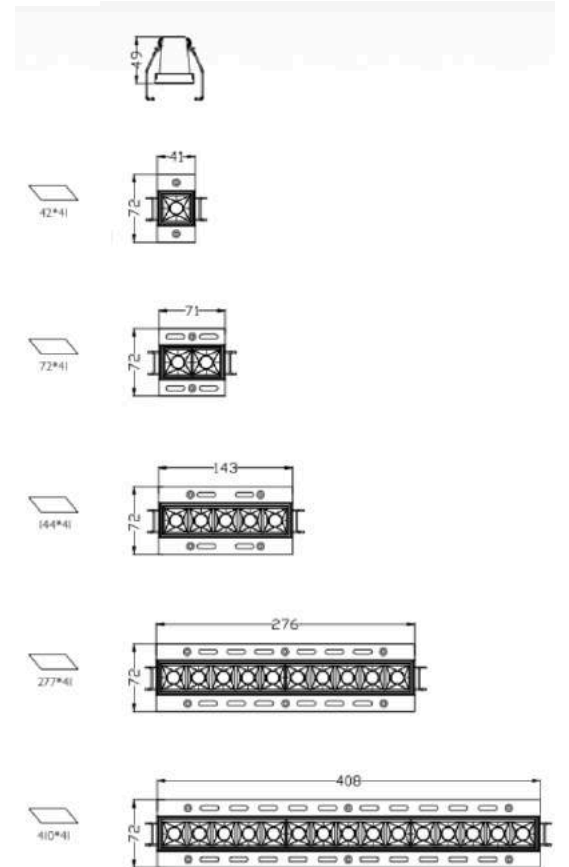

Item No.	Power	LEDs	CRI	Beam angle	Lm/w	CCT
KLM-XTD-2W	2W	OSRAM	>90	15° 30° 45°	90lm/w	2700~6500K
KLM-XTD-4W	4W	OSRAM	>90	15° 30° 45°	90lm/w	2700~6500K
KLM-XTD-10W	10W	OSRAM	>90	15° 30° 45°	90lm/w	2700~6500K
KLM-XTD-20W	20W	OSRAM	>90	15° 30° 45°	90lm/w	2700~6500K
KLM-XTD-30W	30W	OSRAM	>90	15° 30° 45°	90lm/w	2700~6500K