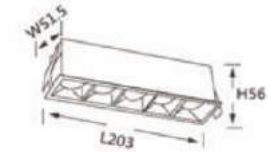

Trimless

Item No.	Power	LEDs	CRI	Beam angle	Lm/w	CCT
KLM-XTD3-9W	9W	OSRAM	>90	15° / 24° / 38° / 50° 50*50 70*70 / 35*70° Oval wall washer	90lm/w	2700~6500K
KLM-XTD3-12W	12W	OSRAM	>90	15° / 24° / 38° / 50° 50*50 70*70 / 35*70° Oval wall washer	90lm/w	2700~6500K
KLM-XTD3-15W	15W	OSRAM	>90	15° / 24° / 38° / 50° 50*50 70*70 / 35*70° Oval wall washer	90lm/w	2700~6500K
KLM-XTD3-27W	27W	OSRAM	>90	15° / 24° / 38° / 50° 50*50 70*70 / 35*70° Oval wall washer	90lm/w	2700~6500K
KLM-XTD3-30W	30W	OSRAM	>90	15° / 24° / 38° / 50° 50*50 70*70 / 35*70° Oval wall washer	90lm/w	2700~6500K