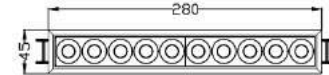

Recessed

Item No.	Power	LEDs	CRI	Beam angle	Lm/w	CCT
KLM-XTDAI-01	2W	OSRAM	>90	15° 30° 45°	90lm/w	2700~6500K
KLM-XTDAI-02	4W	OSRAM	>90	15° 30° 45°	90lm/w	2700~6500K
KLM-XTDAI-05	10W	OSRAM	>90	15° 30° 45°	90lm/w	2700~6500K
KLM-XTDAI-10	20W	OSRAM	>90	15° 30° 45°	90lm/w	2700~6500K
KLM-XTDAI-15	30W	OSRAM	>90	15° 30° 45°	90lm/w	2700~6500K

37*37

68*37

140*37

273*37

405*37

Recessed

Item No.	Power	LEDs	CRI	Beam angle	Lm/w	CCT
KLM-XTD-2W	2W	OSRAM	>90	15° 30° 45°	90lm/w	2700~6500K
KLM-XTD-4W	4W	OSRAM	>90	15° 30° 45°	90lm/w	2700~6500K
KLM-XTD-10W	10W	OSRAM	>90	15° 30° 45°	90lm/w	2700~6500K
KLM-XTD-20W	20W	OSRAM	>90	15° 30° 45°	90lm/w	2700~6500K
KLM-XTD-30W	30W	OSRAM	>90	15° 30° 45°	90lm/w	2700~6500K

Mini Size

Item No.	Power	LEDs	CRI	Beam angle	Lm/w	CCT
KLM-XTD-MINI-2W	3W	OSRAM	>90	30° 60°	90lm/w	2700~6500K
KLM-XTD-MINI-5W	5W	OSRAM	>90	30° 60°	90lm/w	2700~6500K
KLM-XTD-MINI-6W	6W	OSRAM	>90	30° 60°	90lm/w	2700~6500K
KLM-XTD-MINI-9W	9W	OSRAM	>90	30° 60°	90lm/w	2700~6500K
KLM-XTD-MINI-12W	12W	OSRAM	>90	30° 60°	90lm/w	2700~6500K
KLM-XTD-MINI-16W	16W	OSRAM	>90	30° 60°	90lm/w	2700~6500K