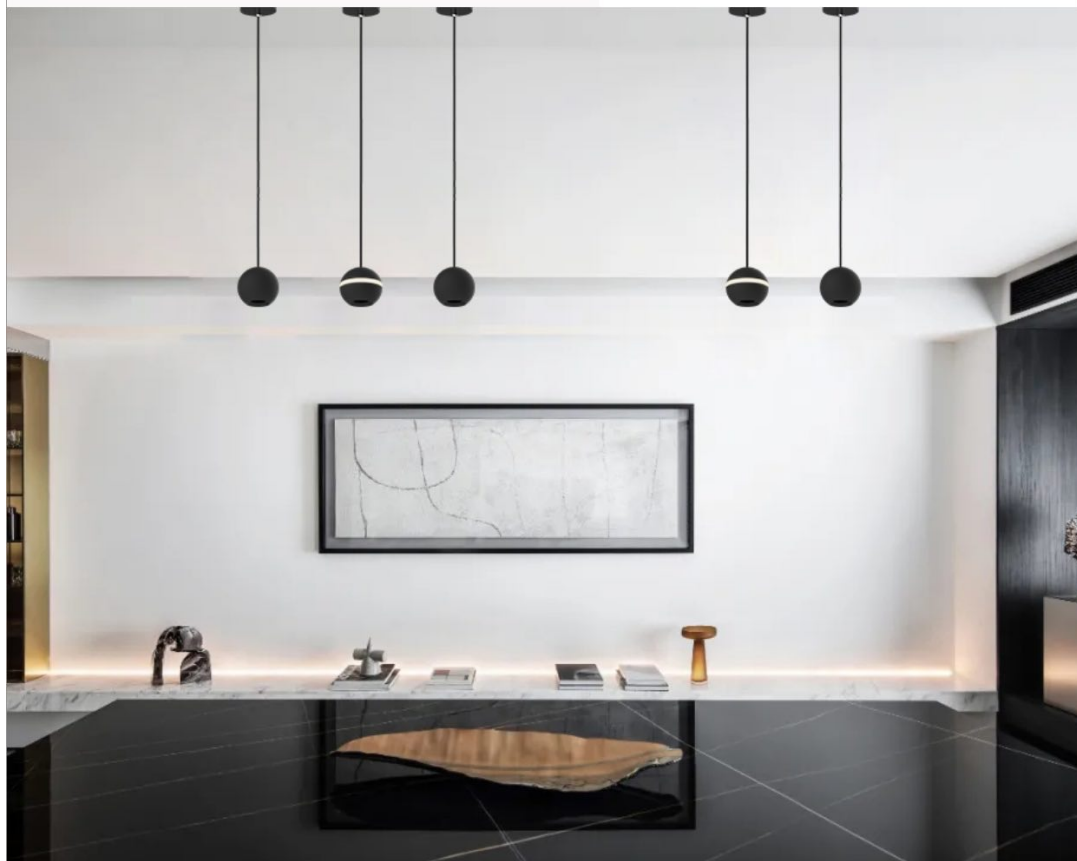

Item No.	Power	Size	Beam angle
KLM-5501-8W	8W	Φ56*H120mm	15° 25° 38° 60°
KLM-5502-11W	11W	Φ56*H200mm	15° 25° 38° 60°
KLM-5503-13W	13W	Φ56*H300mm	15° 25° 38° 60°

D 做您所想
o what you want

手感漆表面处理
新工艺 新手感

Item No.	Power	Size	Beam angle
KLM-DXD6068XJ/5W	5W	$\varnothing 60 \times 68 \text{MM}$	15° 24° 38°
KLM-DXD7095XJ/8W	8W	$\varnothing 70 \times 95 \text{MM}$	15° 24° 38°
KLM-DXD113132XJ/12W	12W	$\varnothing 113 \times 132 \text{MM}$	15° 24° 38°